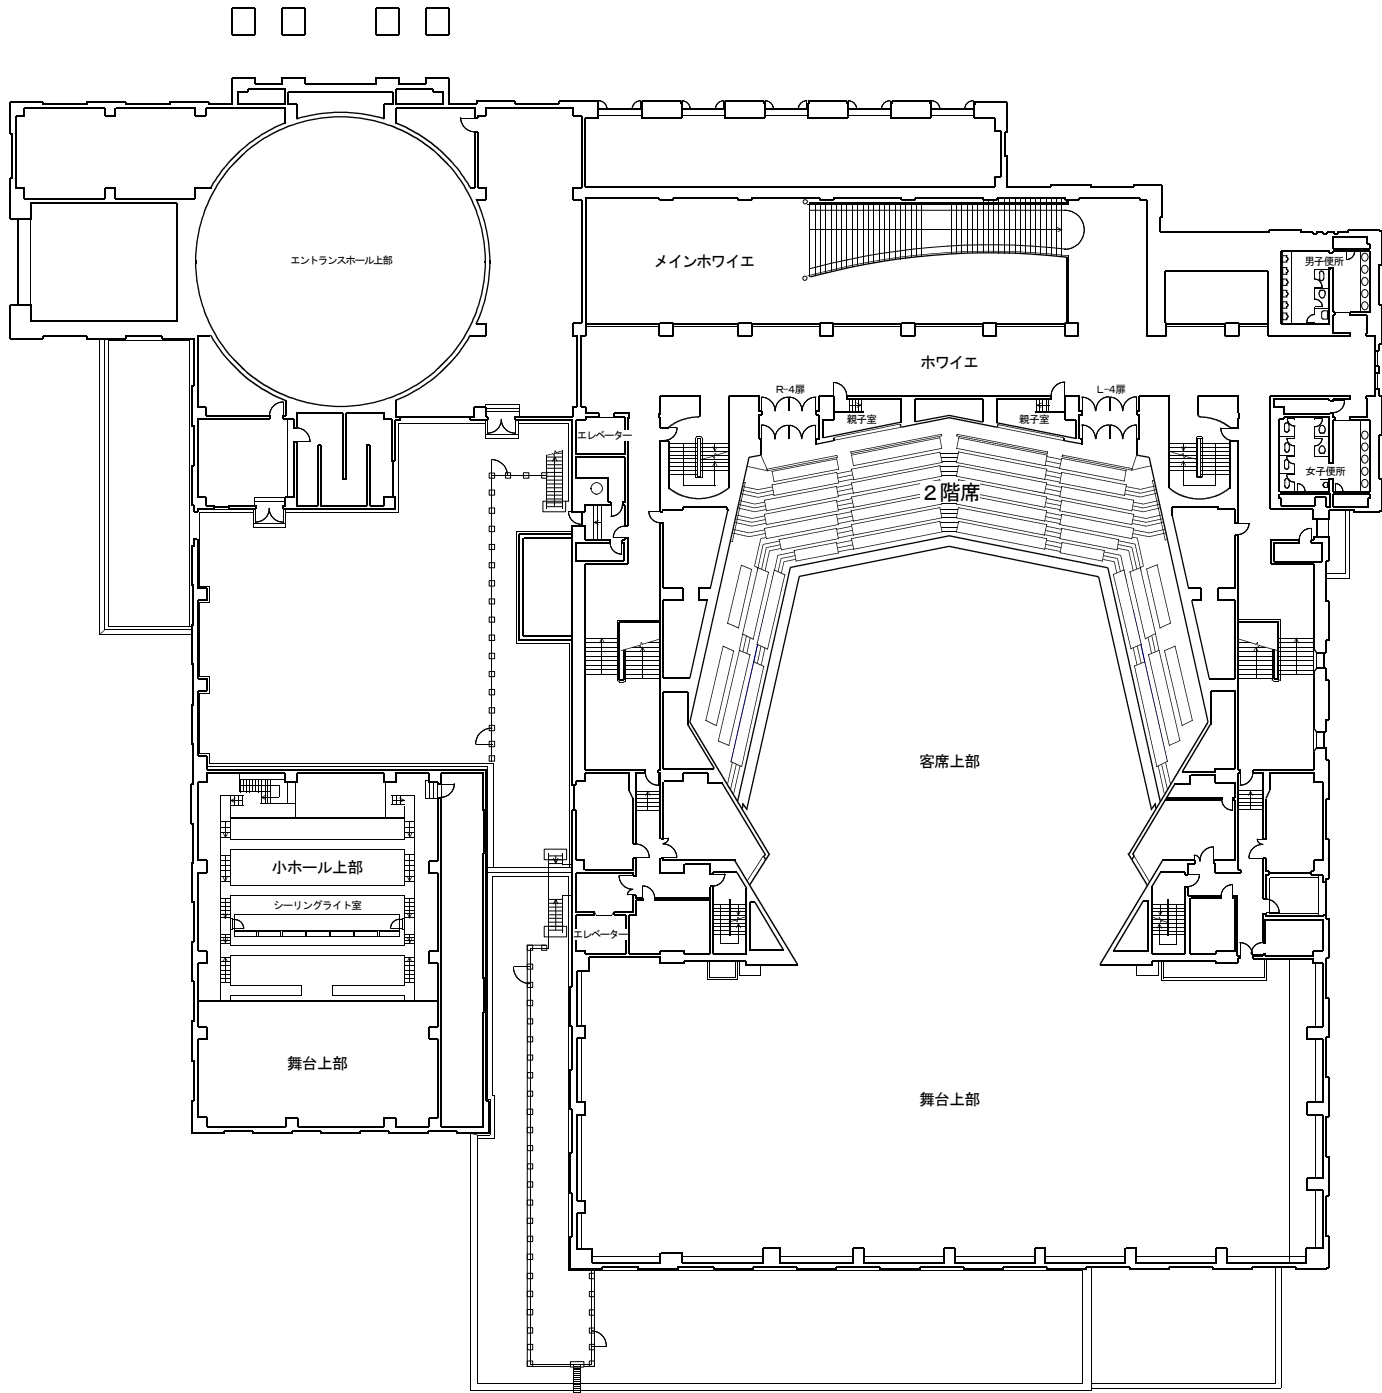

# リーデンローズ建物平面図（3階）

3階平面図 縮尺：1/500

0 5 10 15 20 25m