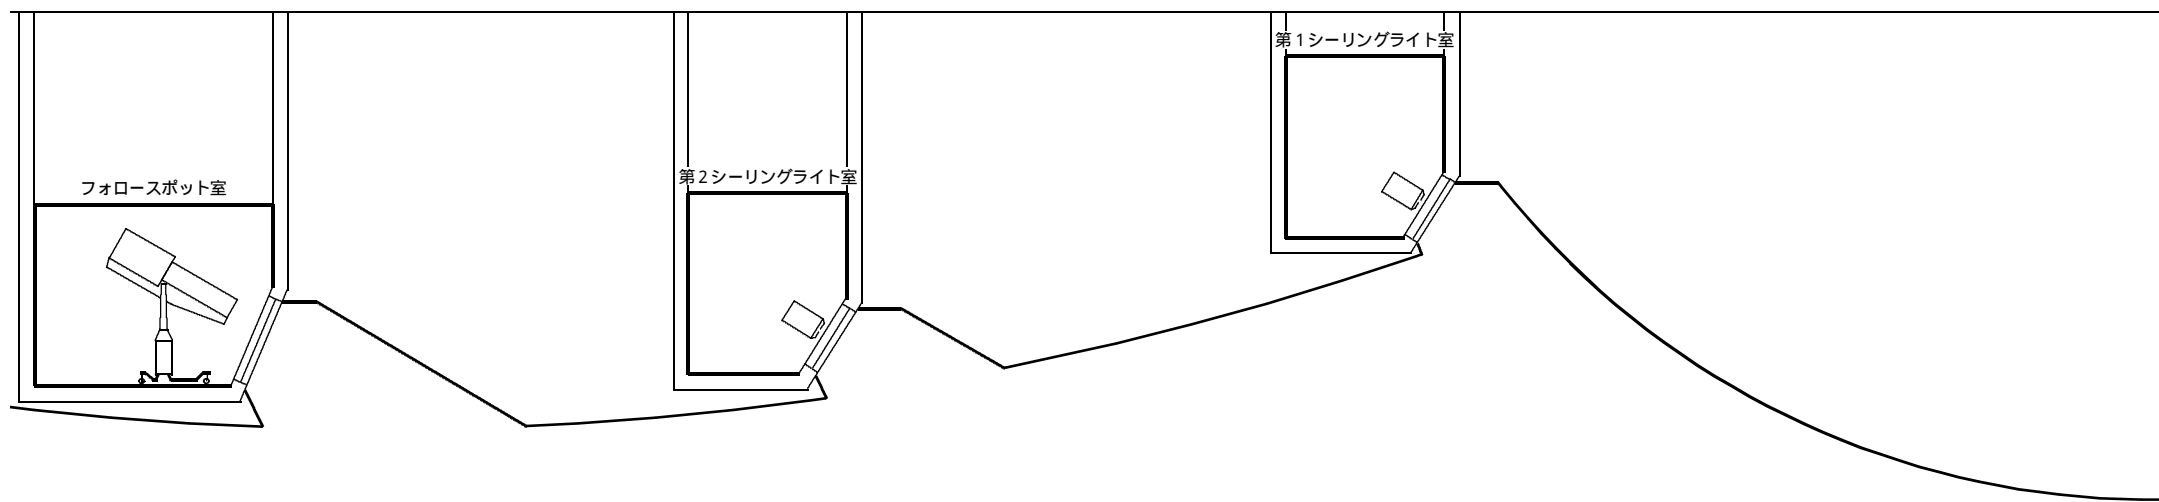

楽屋廊下

楽屋廊下

舞台面

ふくやま芸術文化ホール  
リーデンローズ  
大ホール舞台断面図 (No. 1)  
縮尺: 1/100 (A3版)

0 6 12 18 24 30 36 42 48 54 60 66 (尺)

ふくやま芸術文化ホール  
リーデンローズ  
大ホール舞台断面図 (No. 2)  
縮尺：1/100 (A3版)