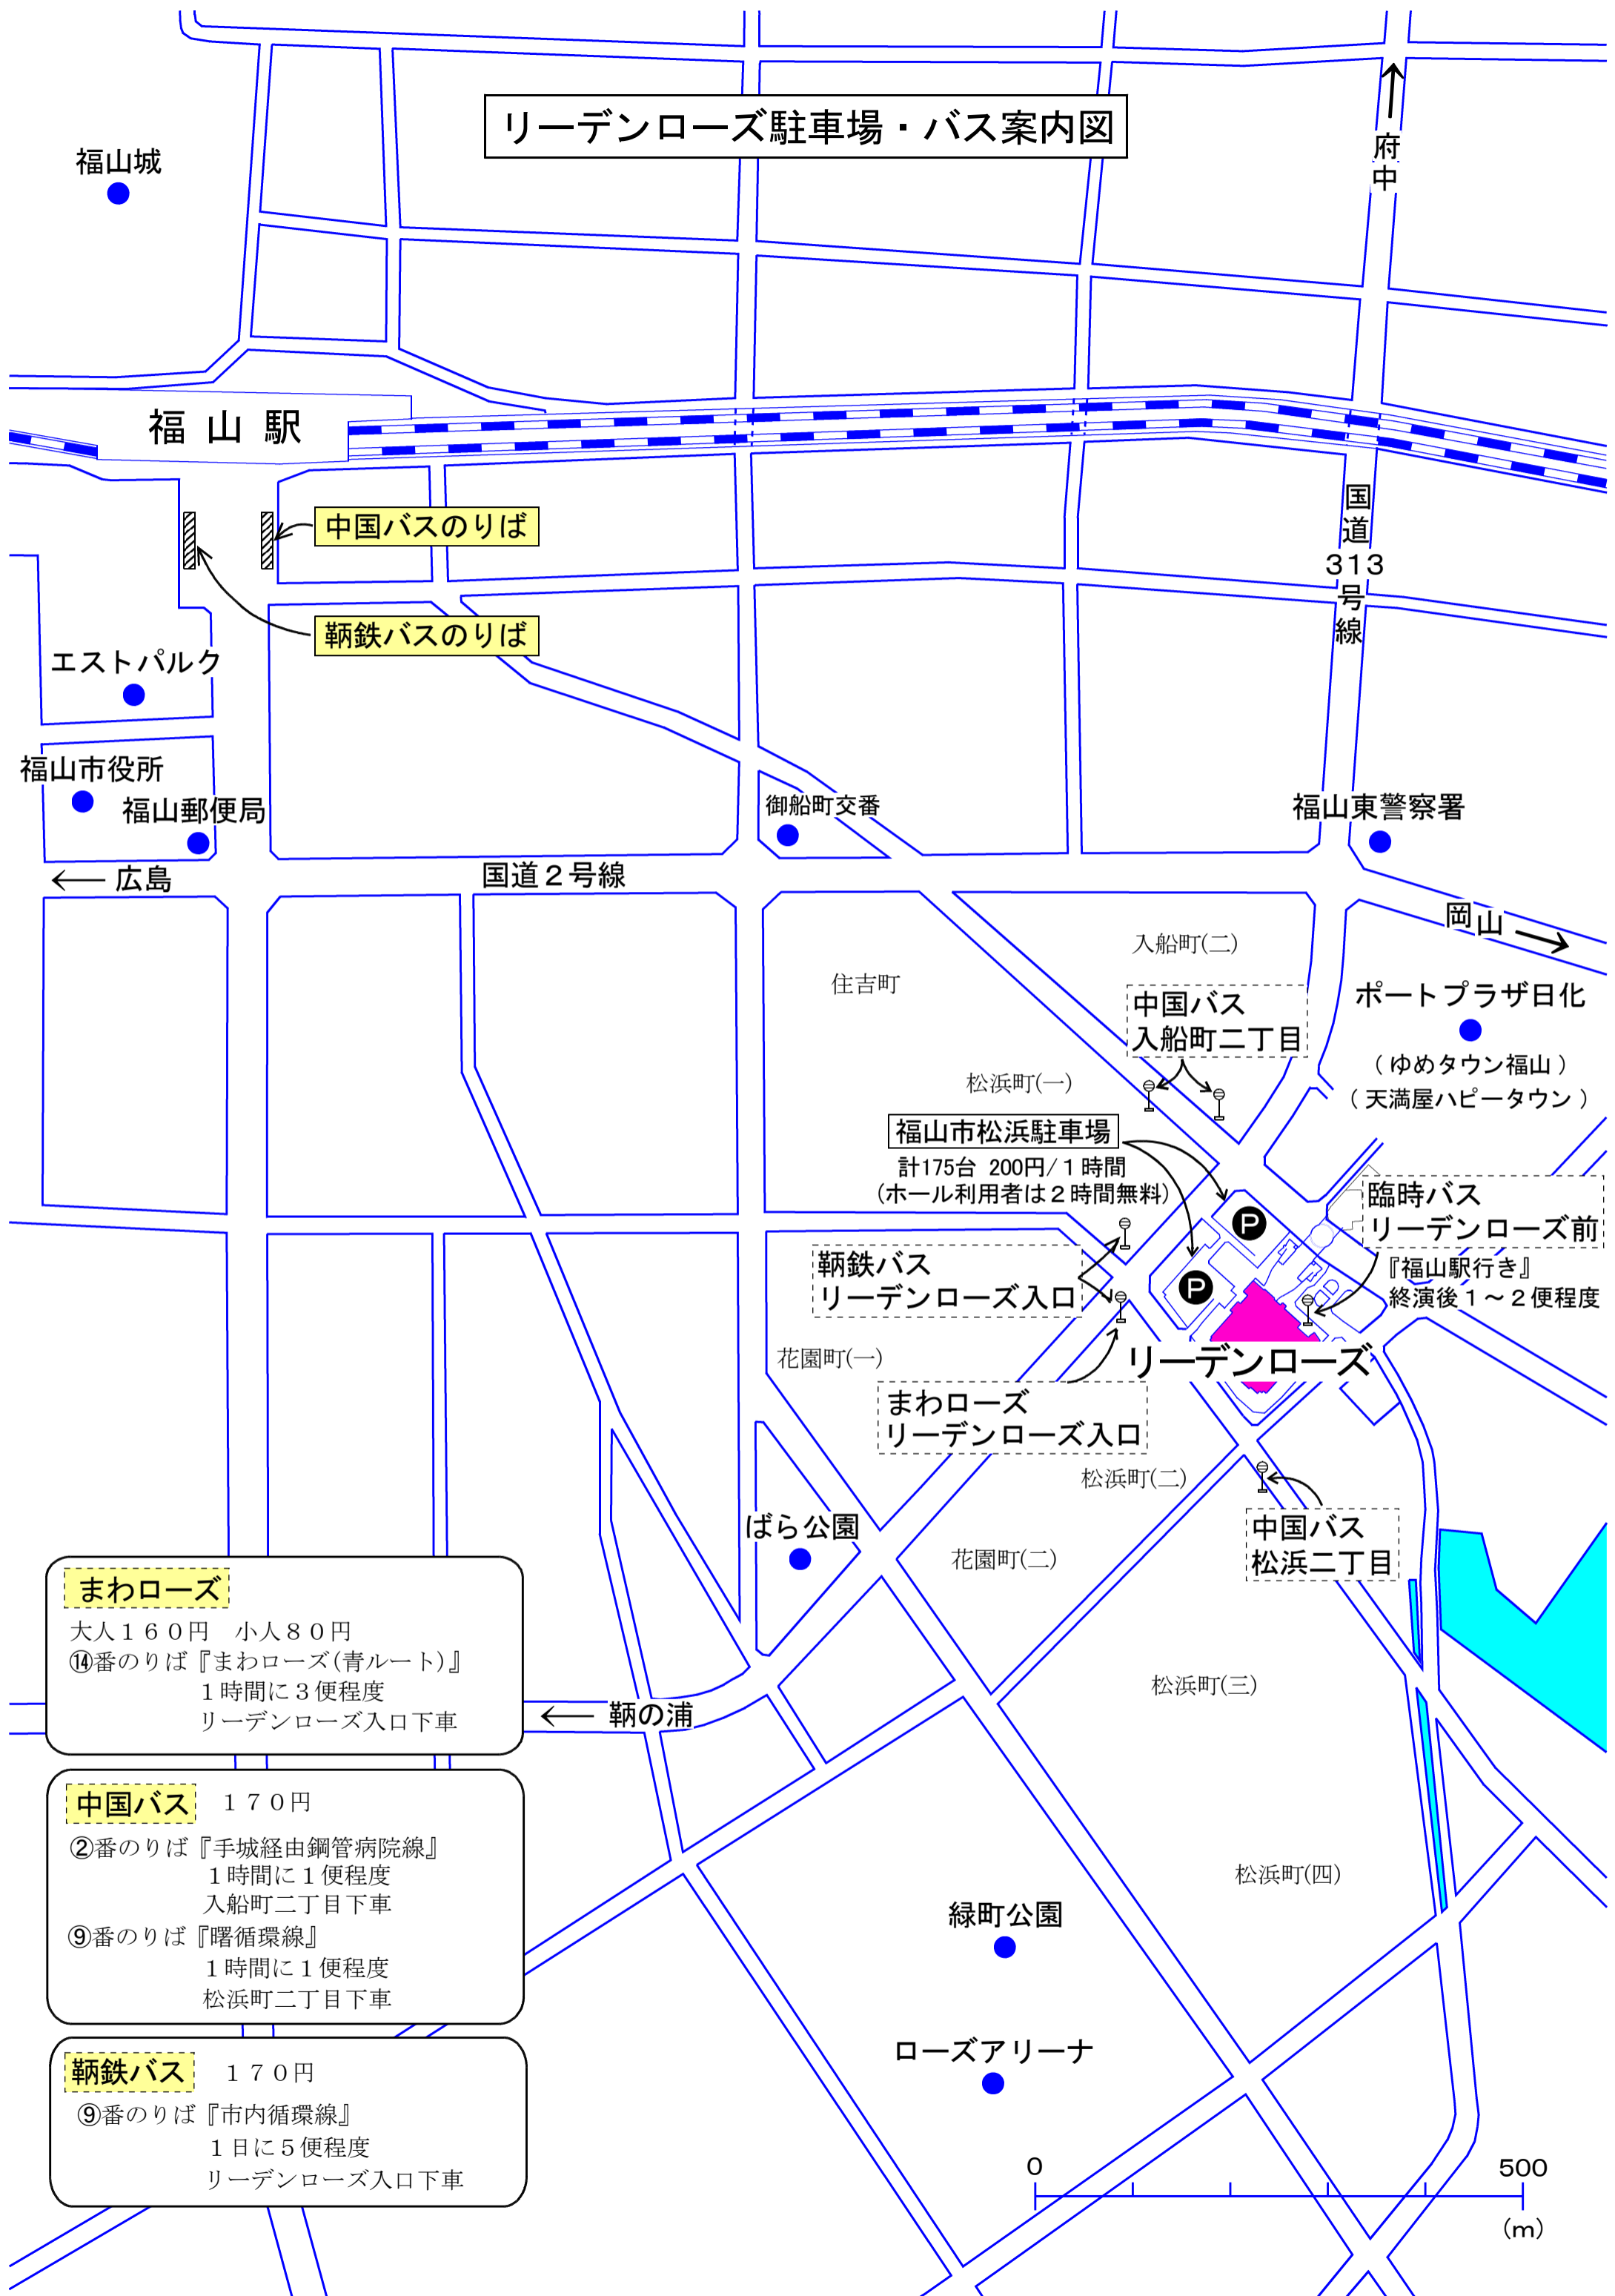

リーデンローズ駐車場・バス案内図

まわローズ
 大人160円 小人80円
 ⑭番のりば『まわローズ(青ルート)』
 1時間に3便程度
 リーデンローズ入口下車

中国バス 170円
 ②番のりば『手城経由鋼管病院線』
 1時間に1便程度
 入船町二丁目下車
 ⑨番のりば『曙循環線』
 1時間に1便程度
 松浜町二丁目下車

鞆鉄バス 170円
 ⑨番のりば『市内循環線』
 1日に5便程度
 リーデンローズ入口下車

福山市松浜駐車場
 計175台 200円/1時間
 (ホール利用者は2時間無料)

鞆鉄バス
 リーデンローズ入口

まわローズ
 リーデンローズ入口

中国バス
 入船町二丁目

臨時バス
 リーデンローズ前
 『福山駅行き』
 終演後1~2便程度

中国バス
 松浜二丁目

ポートプラザ日化
 (ゆめタウン福山)
 (天満屋ハッピータウン)

ローズアリーナ